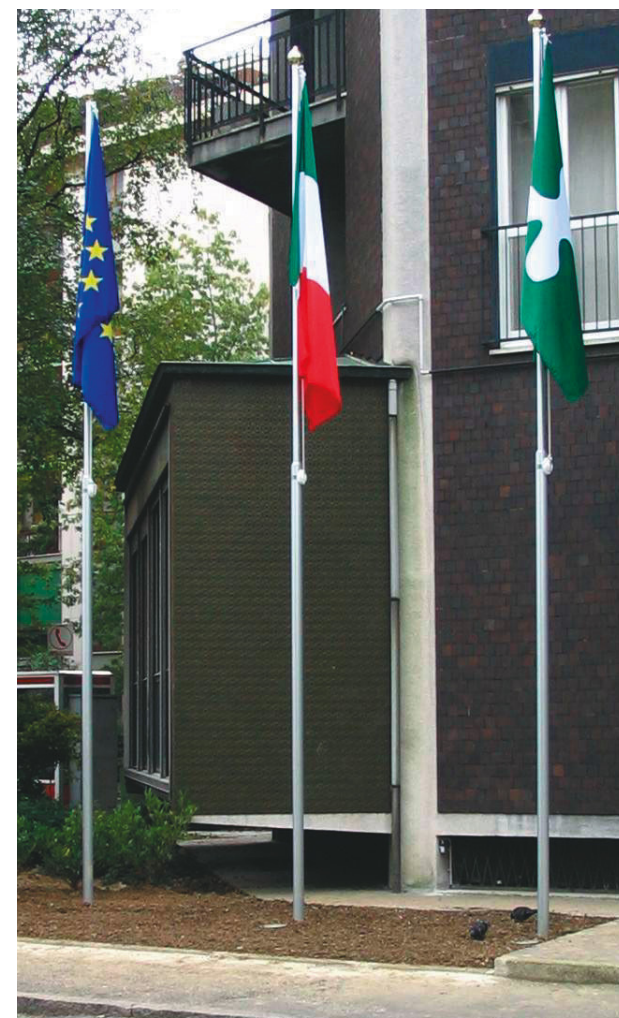

PENNONI DISPONIBILI
DA MT.5 A MT.10

CONSIGLIAMO UNA
PROFONDITÀ PARI ALL'11%
DELL'ALTEZZA TOTALE
PER LA FOSSA DEI PENNONI