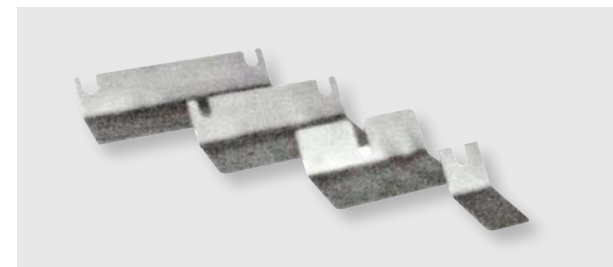

ART. 0250
SUPPORTO A MURO PER ESTERNO
ø 32 mm
da 1 a 4 posti

BANDIERE DA ESTERNO
PER MISURE E TESSUTI
VEDERE SEZIONE BANDIERE

ART. 0250/2
2 posti

ART. 0250/3
3 posti

ART. 0250/4
4 posti

ASTE IN ALLUMINIO CON CARRUCOLA E CORDE PER MEZZ'ASTA

- ART. 0449**
cm. 250 ø 32 mm
- ART. 0453**
cm. 300 ø 32 mm
- ART. 0458**
cm. 350 ø 32 mm
- POMOLO ART. 0102/C**
ø 70 mm

OFFERTA SUPPORTO A MURO CON BANDIERE INCLUSE

ART. 0250/C SUPPORTO A MURO 3 POSTI COMPLETO DI:

3 aste ASTE IN ALLUMINIO da mt. 2
3 POMOLI dorati ø 70 mm

Bandiere ITALIA-EUROPA 100X150 cm
in tessuto nautico ganci.

LANCE

ART. 0134
Lancia
EUROPEA

ART. 0120
Lancia
GENERICA

ART. 0115
Lancia
REPUBBLICA

PIASTRA SALVAMURO PER SUPPORTI DA PARETE IN ACCIAIO INOX

PER SUPPORTI A 1 POSTO **ART. 0270/1**
 PER SUPPORTI A 2 POSTI **ART. 0270/2**
 PER SUPPORTI A 3 POSTI **ART. 0270/3**
 PER SUPPORTI A 4 POSTI **ART. 0270/4**

PENNONI IN ALLUMINIO ANODIZZATO CON CARRUCOLA, CORDA E POMOLO